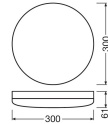

Caractéristiques Ledvance Hublot LED
300 Blanc 24W 1800lm - 830 Blanc
Chaud | 300mm - IP65

[Voir le produit](#)

Informations Générales

| | |
|------------------------------|----------------------------------|
| Réf. | 231356 |
| EAN | 4058075062207 |
| EOC FR | 062207 |
| Marque | Ledvance |
| Nom du fabricant | Surface-C LED 300 24W/3000K IK10 |
| Garantie Totale | 5 ans |
| Durée de Vie Moyenne (heure) | 50000 |
| Étiquette énergétique | F |
| D-Mark | Oui |

Dimensions

| | |
|---------------|-----|
| Longueur (mm) | 300 |
| Largeur (mm) | 300 |
| Hauteur (mm) | 56 |

Informations du capteur

| | |
|-----------------|------------------|
| Type de capteur | Pas de détecteur |
|-----------------|------------------|