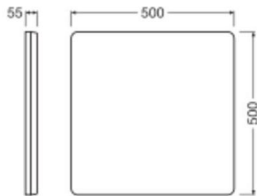

Caractéristiques Ledvance Hublot LED Surface Plat
Sources lumineuses Carré Blanc 23W 3780lm -
830-840 CCT | 500mm - IP20

[Voir le produit](#)

Informations Générales

Réf.	250890
EAN	4099854312274
Marque	Ledvance
Nom du fabricant	SURFACE FLAT LIGHT SOURCES 500 SQ 27W 830 840 SF FLAT
Garantie Totale	5 ans
Durée de Vie Moyenne (heure)	100000