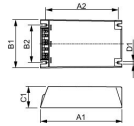

Product Details

Vendu à l'unité - Carton complet 12

Informations Générales

Réf.	200283
EAN	8718291241454
EOC FR	241454
Marque	Philips
Nom du fabricant	HID-PV Xt 90 CPO Q 208-277V

Informations techniques

Technologie	Accessory
Durée de Vie Moyenne (heure)	0
Adapté pour lampe	CPO
Ballast pour lampe	CPO
Puissance Maximale Estimée	90
Nombre de lampes	1
Type d'accessoires	Ballast

Informations du capteur

Type de capteur
Téléphone: 038086261
info@discountlight.com
www.discountlight.com

Pas de détecteur
Quartier général
Chambre du Commerce:
17260313
VAT: NL821186462B01

Discountlight.com
Hooge Zijde 30A
5626 DC, Eindhoven
The Netherlands