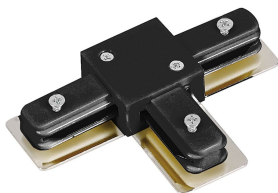

Caractéristiques Bright Choice Rail Monophasé Rail T-Connecteur Noir

[Voir le produit](#)

Informations Générales

Réf.	253231
EAN	8719157060486
Marque	Bright Choice
Nom du fabricant	1-PHASE RAIL T-connector black
Vendu à l'unité - Carton complet	50
Garantie Totale	3 ans

Informations techniques

Couleur du Luminaire	Noir
Technologie	Accessory

Dimensions

Longueur (mm)	103
Hauteur (mm)	19
Largeur (mm)	69

Informations du capteur

Type de capteur	Pas de détecteur
-----------------	------------------