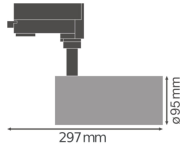

Specificaties Ledvance LED Railspot
D95 Grijs 55W 4200lm 24D - 940 Koel
Wit | Beste Kleurweergave

[Bekijk product](#)

Algemene informatie

Artikelnummer	234295
EAN	4058075113787
Merk	Ledvance
Fabrikantnaam	TRACK SP D95 55W/4000K 90RA NFL GY
Garantie	3 jaar
Energie label	F

Technische Informatie

Technologie	LED Geïntegreerd
Netspanning (Volt)	220-240
Dimbaar	Nee, niet dimbaar
Lumen per watt	76
Gradenbundel (graden)	24
Kleurcode	940 Koel Wit
Lichtkleur (Kelvin)	4000 Koel Wit
Kleurweergave (Ra)	90-99 - Perfecte kleurweergave
Lichtkleur	Wit
Kleurinstelling	Enkele kleur
Powerfactor	>0.90

Armatuur Informatie

Inclusief Lamp	Ja
Armatuur Aansluiting	3-fase rail
IP-Waarde	IP20 - Bijna stofdicht
Slagvastheid (IK-waarde)	IK03 - 0.35 Joule
Kleur Armatuur	Grijs

Afmetingen

Lengte (mm)	95
Breedte (mm)	95
Diameter (mm)	95