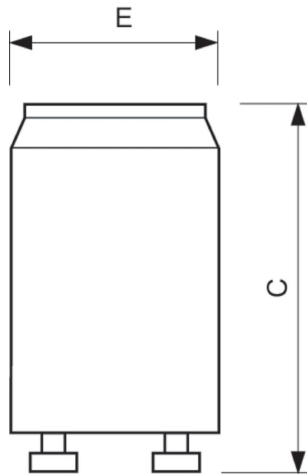

Specificaties Philips S10 Starter 4-65W SIN

[Bekijk product](#)

Algemene informatie

Artikelnummer	111002
EAN	8711500697691
EOC FR	697691
Merk	Philips
Fabrikantnaam	S10 4-65W SIN 220-240V WH EUR/12X25CT
Aanbevolen aantal	300
Garantie	1 jaar
Levensduur (uur)	0

Technische Informatie

Input Voltage (V)	230
Netspanning (Volt)	220-240
Geschikt voor lamptype	Tubes
Aantal benodigde lampen	1
Kleur Armatuur	Wit
Kleur behuizing	Wit
Type assessoires	Starter
Technologie	Accessory