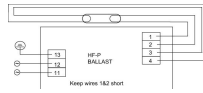

[Bekijk product](#)

Product Details

Aanbevolen aantal 12

Algemene informatie

Artikelnummer	157392
EAN	8711500998217
EOC FR	998217
Merk	Philips
Fabrikantnaam	HF-P 154/155 TL5 HO/PLL III 220-240V IDC
Energielabel	A
Levensduur (uur)	0
Garantie	1 jaar

Technische Informatie

Technologie	Accessory
Voorschakelapparaat	Elektronisch (HF) zonder starter
VSA voor lamptype	PL-L, TL5
Geschikt voor lamptype	PL-L, TL5
Maximale Wattage Lamp	55
Armatuur Aansluiting	Wago 251
Type accessoires	Ballast
Aantal benodigde lampen	1