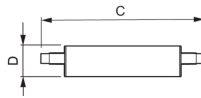

Specificaties Philips Corepro LED Lineair R7s 118mm 14W
1800lm - 840 Koel Wit | Dimbaar - Vervangt 120W

[Bekijk product](#)

Algemene informatie

Artikelnummer	224256
EAN	8718696578810
EOC FR	578810
Merk	Philips
Fabrikantnaam	CorePro R7S 118mm 14-100W 840 D
Aanbevolen aantal	10
Garantie	2 jaar
Energielabel	E
Levensduur (uur)	15000

Technische Informatie

Technologie	LED
Netspanning (Volt)	220-240
Dimbaar	Ja, dimbaar
Lampvoet (fitting)	R7s
Lumen per watt	128.6
Sensortype	Geen sensor

Lamp Informatie

Kleurcode	840 Koel Wit
Lichtkleur (Kelvin)	4000 Koel Wit

Kleurweergave (Ra) 80-89 - Goede kleurweergave

Lichtkleur Wit

Kleurinstelling Enkele kleur

Afmetingen

Lengte (mm) 118

Diameter (mm) 29

Vorm Double Ended