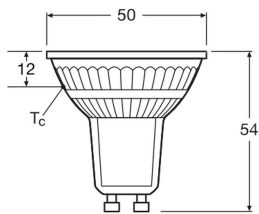

Caractéristiques Ledvance LED Réflecteur GU10
PAR16 2.4W 230lm 36d - 827 Blanc Très Chaud |
Équivalent 35W

[Voir le produit](#)

Informations Générales

Réf.	256905
EAN	4099854457968
Marque	Ledvance
Nom du fabricant	LED PAR16 P 2.4W 827 GU10
Vendu à l'unité - Carton complet	1
Garantie Totale	4 ans
Étiquette énergétique	E
Durée de Vie Moyenne (heure)	15000

Informations techniques

Technologie	LED
Tension (V)	220-240
Angle de Diffusion (degrés)	36
Dimmable	Non
Culot	GU10
Lumen per watt	96
Facteur de puissance	>0.40
Type de capteur	Pas de détecteur

Information produit

Dimensions

Longueur (mm)	54
Diamètre (mm)	50
Forme	Réflecteur
Forme exacte	PAR16