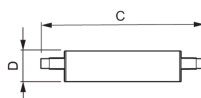

[Voir le produit](#)

Informations Générales

Réf.	224255
EAN	8718696578797
EOC FR	578797
Marque	Philips
Nom du fabricant	CorePro R7S 118mm 14-100W 830 D
Vendu à l'unité - Carton complet	10
Garantie Totale	2 ans
Étiquette énergétique	E
Durée de Vie Moyenne (heure)	15000

Informations techniques

Technologie	LED
Tension (V)	220-240
Dimmable	Oui
Culot	R7s
Lumen per watt	114.3
Type de capteur	Pas de détecteur

Information produit

Code Couleur	830 Blanc Chaud
Couleur de Lumière (Kelvin)	3000 Blanc Chaud