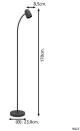

Caractéristiques Eglo Lampadaires
Salon Carlo Acier Noir | Convient pour
E14

[Voir le produit](#)

Informations Générales

Réf.	254634
EAN	9008606360819
Marque	Eglo
Nom du fabricant	STL/1 E14 BLACK 'CARLO'
Garantie Totale	2 ans

Informations techniques

Technologie	Fixture Retrofit
Tension (V)	220-240
Dimmable	Oui, avec une ampoule dimmable seulement
Convient pour	E14
Lampe Incluse	Non
Nombre de lampes	1
Puissance Maximale Estimée	18
Inclinable	Oui
Montage	Sol
Eclairage de Secours	Non

Informations de l'appareil

Connexion du Luminaire	Bloc de jonction
------------------------	------------------

Indice de Protection	IP20
Couleur du Luminaire	Noir
Logement	Acier

Dimensions

Largeur (mm)	85
Hauteur (mm)	1700
Diamètre (mm)	325