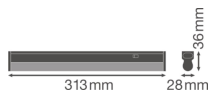

Specificaties Ledvance LED Montagebalk Linear Compact Schakelaar 4W 450lm - 840 Koel Wit | 30cm

[Bekijk product](#)

Algemene informatie

Artikelnummer	234132
EAN	4058075106093
EOC FR	106093
Merk	Ledvance
Fabrikantnaam	LN COMP SWITCH 300 4W/4000K
Garantie	5 jaar
Levensduur (uur)	50000

Technische Informatie

Technologie	LED Geïntegreerd
Netspanning (Volt)	220-240
Dimbaar	Nee, niet dimbaar
Lumen per watt	112.5
Powerfactor	>0.50
Kleurcode	840 Koel Wit
Lichtkleur (Kelvin)	4000 Koel Wit
Kleurweergave (Ra)	80-89 - Goede kleurweergave
Lichtkleur	Wit
Kleurinstelling	Enkele kleur
Geschikt voor Buitengebruik	No
Lengte	30cm

Armatuur Informatie

Montage	Opbouw
IP-Waarde	IP20 - Bijna stofdicht
Slagvastheid (IK-waarde)	IK03 - 0.35 Joule
Behuizing	PC (Polycarbonate)
Kleur Armatuur	Wit
Inclusief Lamp	Ja
Noodverlichting	Nee

Afmetingen

Lengte (mm)	313
Breedte (mm)	28
Hoogte (mm)	36

Sensor Informatie

Sensortype	Geen sensor
------------	-------------