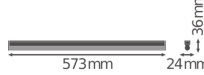

Specificaties Ledvance LED Montagebalk Linear Compact High Output  
10W 1000lm - 840 Koel Wit | 60cm

[Bekijk product](#)

## Algemene informatie

|                  |                          |
|------------------|--------------------------|
| Artikelnummer    | 234126                   |
| EAN              | 4058075106291            |
| EOC FR           | 106291                   |
| Merk             | Ledvance                 |
| Fabrikantnaam    | LN COMP HO 600 10W/4000K |
| Garantie         | 5 jaar                   |
| Levensduur (uur) | 50000                    |

## Technische Informatie

|                             |                             |
|-----------------------------|-----------------------------|
| Technologie                 | LED Geïntegreerd            |
| Netspanning (Volt)          | 220-240                     |
| Dimbaar                     | Nee, niet dimbaar           |
| Lumen per watt              | 100                         |
| Powerfactor                 | >0.50                       |
| Kleurcode                   | 840 Koel Wit                |
| Lichtkleur (Kelvin)         | 4000 Koel Wit               |
| Kleurweergave (Ra)          | 80-89 - Goede kleurweergave |
| Lichtkleur                  | Wit                         |
| Kleurinstelling             | Enkele kleur                |
| Geschikt voor Buitengebruik | No                          |
| Lengte                      | 60cm                        |

## Afmetingen

---

|              |     |
|--------------|-----|
| Lengte (mm)  | 573 |
| Breedte (mm) | 24  |
| Hoogte (mm)  | 36  |