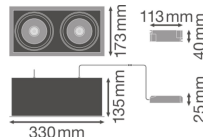

Specificaties Ledvance LED Spot
Vierkant Multi Kantelbaar Zwart-Wit
2x30W 5400lm 38D - 840 Koel Wit |
Zaagmaat 320x160mm

[Bekijk product](#)

Algemene informatie

Artikelnummer	234258
EAN	4058075113985
Merk	Ledvance
Fabrikantnaam	SP MULTI 2X30W/4000K FL WT/BK
Garantie	5 jaar
Energielabel	F
Levensduur (uur)	50000

Technische Informatie

Technologie	LED Geïntegreerd
Netspanning (Volt)	220-240
Dimbaar	Nee, niet dimbaar
Lumen per watt	90
Gradenbundel (graden)	38
Kleurcode	840 Koel Wit
Lichtkleur (Kelvin)	4000 Koel Wit
Kleurweergave (Ra)	80-89 - Goede kleurweergave
Lichtkleur	Wit
Kleurinstelling	Enkele kleur

Armatuur Informatie

Inclusief Lamp	Ja
Aantal benodigde lampen	2
Montage	Inbouw
Zaagmaat (mm)	320x160
Inbouwdiepte (mm)	250
IP-Waarde	IP20 - Bijna stofdicht
Slagvastheid (IK-waarde)	IK03 - 0.35 Joule
Bedrijfstemperatuur	-10 to +40
Behuizing	Aluminium
Kleur Armatuur	Wit
Kantelbaar	Ja
Noodverlichting	Nee

Afmetingen

Lengte (mm)	330
Breedte (mm)	173
Hoogte (mm)	25
Diameter (mm)	330

Sensor Informatie

Sensortype	Geen sensor
------------	-------------