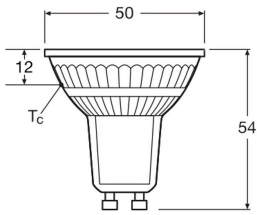

Specificaties Ledvance LED Reflector GU10 PAR16 3.7W 350lm 36d - 840 Koel Wit | Vervangt 35W

[Bekijk product](#)

Algemene informatie

Artikelnummer	256892
EAN	4099854458064
Merk	Ledvance
Fabrikantnaam	LED PAR16 P 3.7W 840 GU10
Aanbevolen aantal	1
Garantie	4 jaar
Energielabel	E
Levensduur (uur)	15000

Kleurcode	840 Koel Wit
Lichtkleur (Kelvin)	4000 Koel Wit
Kleurweergave (Ra)	80-89 - Goede kleurweergave
Lichtkleur	Wit
Kleurinstelling	Enkele kleur
Lampafwerking	Helder

Afmetingen

Lengte (mm)	54
Diameter (mm)	50
Vorm	Reflector
Exacte vorm	PAR16