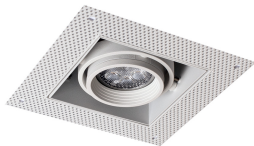

Specificaties Noxion Inbouw Spot Zonder frame Pro
1x MR16 Kantelbaar Wit | Zaagmaat 97x97mm -
GU10 Fitting

[Bekijk product](#)

Algemene informatie

Artikelnummer	237619
EAN	8719157010481
EOC FR	010481
Merk	Lumi Parts
Fabrikantnaam	Nox Trimless Pro GU10 White - 1 Lamp
Garantie	2 jaar

Technische Informatie

Technologie	Fixture Retrofit
Geschikt voor	GU10
Netspanning (Volt)	220-240
Dimbaar	Ja, i.c.m. dimbare lamp

Armatuur Informatie

Inclusief Lamp	Nee
Montage	Inbouw
Zaagmaat (mm)	97x97
IP-Waarde	IP20 - Bijna stofdicht
Kleur Armatuur	Wit
Kantelbaar	Ja