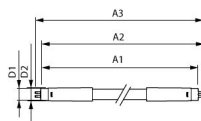

Specificaties Philips LED Tube T5 MASTER (HF)  
High Output 18.5W 2800lm - 865 Daglicht |  
85cm - Dimbaar - Vervangt 39W

[Bekijk product](#)

## Algemene informatie

Artikelnummer	248835
EAN	8720169163171
Merk	Philips
Fabrikantnaam	MAS LEDtube HF 900mm HO 18.5W 865 T5
Aanbevolen aantal	10
Garantie	5 jaar
Energielabel	D
Levensduur (uur)	60000
Netspanning (Volt)	60-100

## Afmetingen

---

Lengte TL-Buis	85cm
----------------	------

Lengte (mm)	863
-------------	-----

Diameter (mm)	19
---------------	----